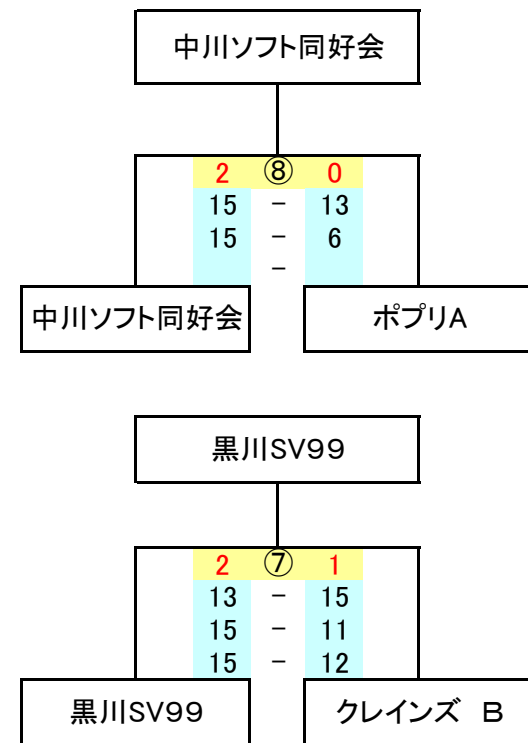

第 7 コート

レディース 50才以上 レディース大会(兼 前期交流会Ⅱ)

北スポーツセンター

平成27年8月9日(日)

グループ	チーム名	中川ソフト同好会	黒川SV99	スクエア	クレインズ A	勝負	得失セット	得点率	順位
A	中川ソフト同好会		2 ① 0 15 - 8 17 - 15	2 ⑥ 1 15 - 12 9 - 15 15 - 12	2 ④ 1 11 - 15 15 - 8 15 - 7	3 - 0	-		1
	黒川SV99	0 ① 2 8 - 15 15 - 17		2 ③ 0 15 - 6 15 - 12	2 ⑤ 1 15 - 12 11 - 15 15 - 8	2 - 1	-		2
	スクエア	1 ⑥ 2 12 - 15 15 - 9 12 - 15	0 ③ 2 6 - 15 12 - 15		2 ② 1 16 - 14 8 - 15 15 - 10	1 - 2	-		3
	クレインズ A	1 ④ 2 15 - 11 8 - 15 7 - 15	1 ⑤ 2 12 - 15 15 - 11 8 - 15	1 ② 2 14 - 16 15 - 8 10 - 15		0 - 3	-		4

第 8 コート

レディース 50才以上 レディース大会(兼 前期交流会Ⅱ)

北スポーツセンター

平成27年8月9日(日)

グループ	チーム名	ポプリア	エンデバー	いのうB	クレインズ B	勝負	得失セット	得点率	順位
B	ポプリア		2 ① 1 15 - 10 11 - 15 15 - 13	2 ⑥ 0 15 - 11 15 - 7 -	2 ④ 0 15 - 3 15 - 8 -	3 - 0	-		1
	エンデバー	1 ① 2 10 - 15 15 - 11 13 - 15		2 ③ 0 15 - 8 15 - 8 -	1 ⑤ 2 11 - 15 15 - 0 8 - 15	1 - 2	-		3
	いのうB	0 ⑥ 2 11 - 15 7 - 15 -	0 ③ 2 8 - 15 8 - 15 -		0 ② 2 16 - 17 14 - 16 -	0 - 3	-		4
	クレインズ B	0 ④ 2 3 - 15 8 - 15 -	2 ⑤ 1 15 - 11 - 15 15 - 8	2 ② 0 17 - 16 16 - 14 -		2 - 1	-		2