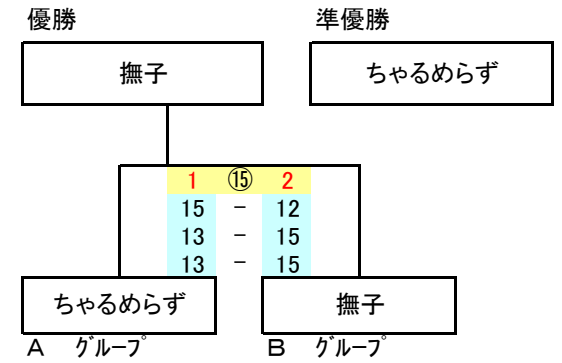

第 5 コート

レディース 35才以上

後期交流会 II

志段味スポーツランド

平成28年3月6日(日)

グループ	チーム名	モルツ	ちやるめらず	GANBA☆	KIFUNE	勝負	得失セット	得点率	順位
A	モルツ		0 (3) 2 10 - 15 11 - 15	0 (12) 2 3 - 15 11 - 15	1 (8) 2 15 - 9 12 - 15 10 - 15	0 - 3	-		4
	ちやるめらず	2 (3) 0 15 - 10 15 - 11		2 (7) 1 15 - 13 13 - 15 15 - 14	2 (11) 0 15 - 13 15 - 9	3 - 0	-		1
	GANBA☆	2 (12) 0 15 - 3 15 - 11	1 (7) 2 13 - 15 15 - 13 14 - 15		2 (4) 1 9 - 15 15 - 14 15 - 13	2 - 1	-		2
	KIFUNE	2 (8) 1 9 - 15 15 - 12 15 - 10	0 (11) 2 13 - 15 9 - 15	1 (4) 2 15 - 9 14 - 15 13 - 15		1 - 2	-		3
						6	6	0	0

【1位対戦】

【2位対戦】

グループ	チーム名	撫子	Dion	Sweet BOSS	VEGA☆	勝負	得失セット	得点率	順位
B	撫子		2 (5) 0 15 - 10 15 - 12	1 (14) 2 12 - 15 15 - 7 13 - 15	2 (10) 1 15 - 12 12 - 15 15 - 14	2 - 1	5 - 3	1.120	1
	Dion	0 (5) 2 10 - 15 12 - 15		2 (9) 1 11 - 15 15 - 9 15 - 12	2 (13) 0 15 - 7 15 - 5	2 - 1	4 - 3		3
	Sweet BOSS	2 (14) 1 15 - 12 7 - 15 15 - 13	1 (9) 2 15 - 11 9 - 15 12 - 15		2 (6) 0 15 - 7 15 - 14	2 - 1	5 - 3	1.010	2
	VEGA☆	1 (10) 2 12 - 15 15 - 12 14 - 15	0 (13) 2 7 - 15 5 - 15	0 (6) 2 7 - 15 14 - 15		0 - 3	-		4
						6	6	14	9

【3位対戦】

【4位対戦】