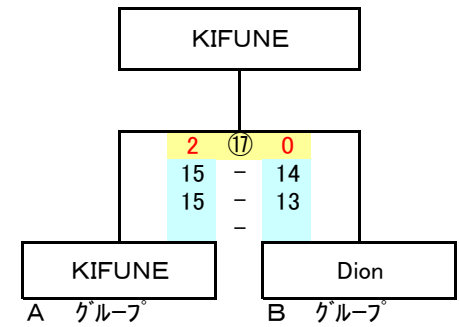

第 5 コート

レディース 35才以上

後期交流会 II

志段味スポーツランド

平成28年3月6日(日)

グループ	チーム名	モルツ	ちやるめらず	GANBA☆	KIFUNE	勝負	得失セット	得点率	順位
A	モルツ		0 (3) 2 10 - 15 11 - 15	0 (12) 2 3 - 15 11 - 15	1 (8) 2 15 - 9 12 - 15 10 - 15	0 - 3	-		4
	ちやるめらず	2 (3) 0 15 - 10 15 - 11		2 (7) 1 15 - 13 13 - 15 15 - 14	2 (11) 0 15 - 13 15 - 9	3 - 0	-		1
	GANBA☆	2 (12) 0 15 - 3 15 - 11	1 (7) 2 13 - 15 15 - 13 14 - 15		2 (4) 1 9 - 15 15 - 14 15 - 13	2 - 1	-		2
	KIFUNE	2 (8) 1 9 - 15 15 - 12 15 - 10	0 (11) 2 13 - 15 9 - 15	1 (4) 2 15 - 9 14 - 15 13 - 15		1 - 2	-		3
						6	6	0	0

【1位対戦】

【2位対戦】

グループ	チーム名	撫子	Dion	Sweet BOSS	VEGA☆	勝負	得失セット	得点率	順位
B	撫子		2 (5) 0 15 - 10 15 - 12	1 (14) 2 12 - 15 15 - 7 13 - 15	2 (10) 1 15 - 12 12 - 15 15 - 14	2 - 1	5 - 3	1.120	1
	Dion	0 (5) 2 10 - 15 12 - 15		2 (9) 1 11 - 15 15 - 9 15 - 12	2 (13) 0 15 - 7 15 - 5	2 - 1	4 - 3		3
	Sweet BOSS	2 (14) 1 15 - 12 7 - 15 15 - 13	1 (9) 2 15 - 11 9 - 15 12 - 15		2 (6) 0 15 - 7 15 - 14	2 - 1	5 - 3	1.010	2
	VEGA☆	1 (10) 2 12 - 15 15 - 12 14 - 15	0 (13) 2 7 - 15 5 - 15	0 (6) 2 7 - 15 14 - 15		0 - 3	-		4
						6	6	14	9

【3位対戦】

【4位対戦】