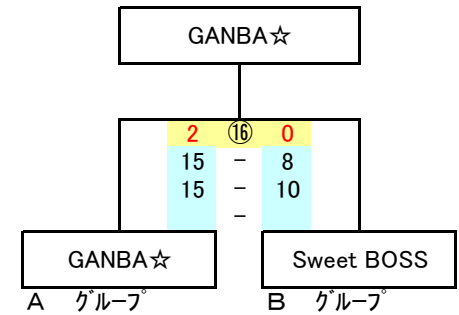

第 5 コート

レディース 35才以上

後期交流会 II

志段味スポーツランド

平成28年3月6日(日)

グループ	チーム名	モルツ	ちやるめらず	GANBA☆	KIFUNE	勝負	得失セット	得点率	順位
A	モルツ		0 (3) 2 10 - 15 11 - 15	0 (12) 2 3 - 15 11 - 15	1 (8) 2 15 - 9 12 - 15 10 - 15	0 - 3	-		4
	ちやるめらず	2 (3) 0 15 - 10 15 - 11		2 (7) 1 15 - 13 13 - 15 15 - 14	2 (11) 0 15 - 13 15 - 9	3 - 0	-		1
	GANBA☆	2 (12) 0 15 - 3 15 - 11	1 (7) 2 13 - 15 15 - 13 14 - 15		2 (4) 1 9 - 15 15 - 14 15 - 13	2 - 1	-		2
	KIFUNE	2 (8) 1 9 - 15 15 - 12 15 - 10	0 (11) 2 13 - 15 9 - 15	1 (4) 2 15 - 9 14 - 15 13 - 15		1 - 2	-		3
						6	6	0	0

【1位対戦】

【2位対戦】

グループ	チーム名	撫子	Dion	Sweet BOSS	VEGA☆	勝負	得失セット	得点率	順位
B	撫子		2 (5) 0 15 - 10 15 - 12	1 (14) 2 12 - 15 15 - 7 13 - 15	2 (10) 1 15 - 12 12 - 15 15 - 14	2 - 1	5 - 3	1.120	1
	Dion	0 (5) 2 10 - 15 12 - 15		2 (9) 1 11 - 15 15 - 9 15 - 12	2 (13) 0 15 - 7 15 - 5	2 - 1	4 - 3		3
	Sweet BOSS	2 (14) 1 15 - 12 7 - 15 15 - 13	1 (9) 2 15 - 11 9 - 15 12 - 15		2 (6) 0 15 - 7 15 - 14	2 - 1	5 - 3	1.010	2
	VEGA☆	1 (10) 2 12 - 15 15 - 12 14 - 15	0 (13) 2 7 - 15 5 - 15	0 (6) 2 7 - 15 14 - 15		0 - 3	-		4
						6	6	14	9