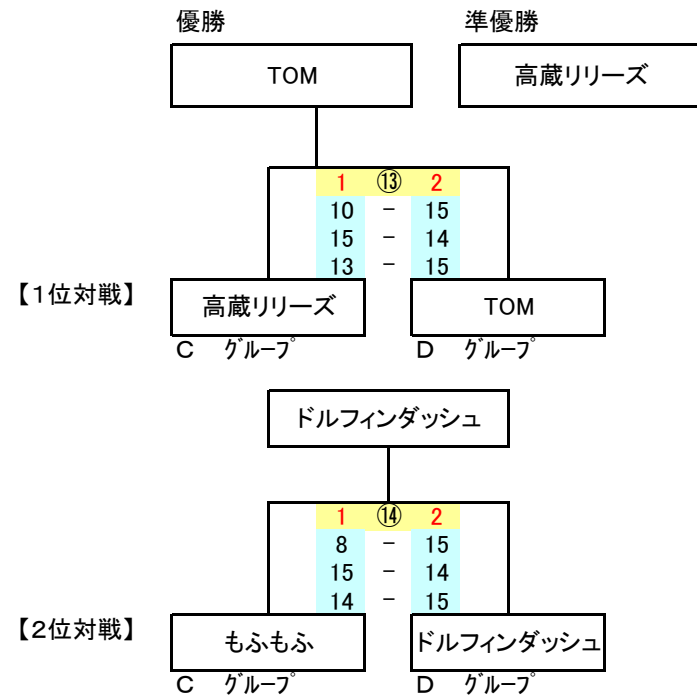

第 4 コート

レディース 35才以上

後期交流会 II

志段味スポーツランド

平成28年3月6日(日)

グループ	チーム名	ふよふよ	もふもふ	ビーテック	高蔵リリース	勝負	得失セット	得点率	順位	
C	ふよふよ		1 ① 2 15 - 13 14 - 15 12 - 15	2 ⑩ 1 15 - 10 11 - 15 15 - 13	1 ⑥ 2 15 - 11 9 - 15 13 - 15	1 - 2	-		3	
	もふもふ	2 ① 1 13 - 15 15 - 14 15 - 12		2 ⑤ 1 12 - 15 15 - 9 15 - 11	1 ⑨ 2 11 - 15 15 - 14 11 - 15	2 - 1	-		2	
	ビーテック	1 ⑩ 2 10 - 15 15 - 11 13 - 15	1 ⑤ 2 15 - 12 9 - 15 11 - 15		1 ② 2 8 - 15 15 - 9 11 - 15	0 - 3	-		4	
	高蔵リリース	2 ⑥ 1 11 - 15 15 - 9 15 - 13	2 ⑨ 1 15 - 11 14 - 15 15 - 11	2 ② 1 15 - 8 9 - 15 15 - 11		3 - 0	-		1	
						6	6	0	0	

グループ	チーム名	TOM	ドルフィンダッシュ	Witches A	Elf Licht(エルフリヒト)	勝負	得失セット	得点率	順位	
D	TOM		2 ③ 0 15 - 6 15 - 5	2 ⑫ 0 15 - 4 15 - 10	2 ⑧ 0 15 - 6 15 - 4	3 - 0	-		1	
	ドルフィンダッシュ	0 ③ 2 6 - 15 5 - 15		2 ⑦ 1 15 - 9 14 - 15 15 - 10	2 ⑪ 0 15 - 9 15 - 6	2 - 1	-		2	
	Witches A	0 ⑫ 2 4 - 15 10 - 15	1 ⑦ 2 9 - 15 15 - 14 10 - 15		2 ④ 0 15 - 11 15 - 9	1 - 2	-		3	
	Elf Licht(エルフリヒト)	0 ⑧ 2 6 - 15 4 - 15	0 ⑪ 2 9 - 15 6 - 15	0 ④ 2 11 - 15 9 - 15		0 - 3	-		4	
						6	6	0	0	