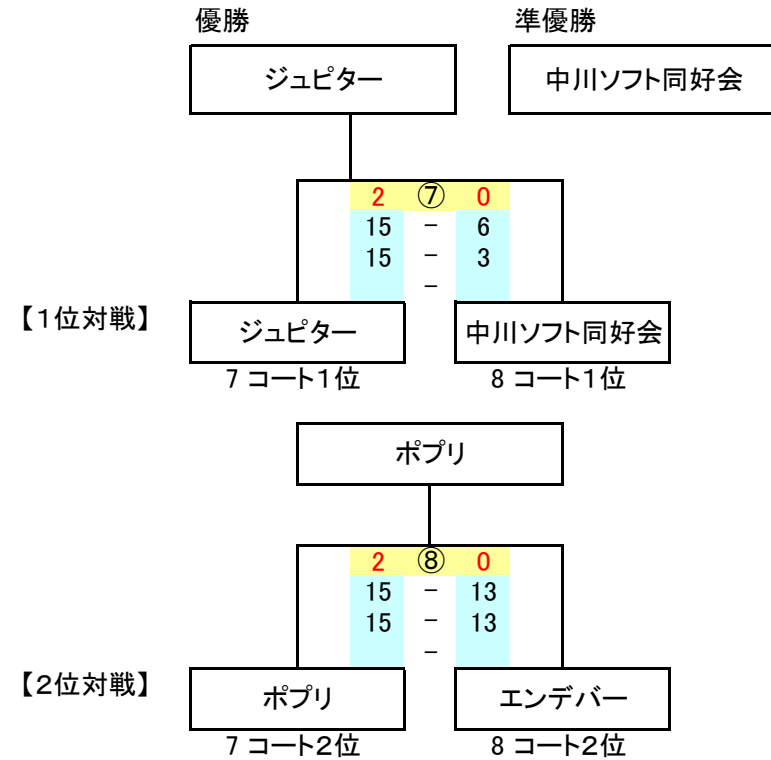

第 7 コート

レディース 50才以上 レディース大会(兼 前期交流会Ⅱ)

名東スポーツセンター

平成28年8月7日(日)

グループ	チーム名	ジュピター	黒川SV99	ポプリ	愛港	勝負	得失セット	得点率	順位
A	ジュピター		2 ① 0 15 - 13 15 - 11	2 ⑥ 0 15 - 9 15 - 12	2 ④ 0 15 - 10 15 - 5	3 - 0	-		1
	黒川SV99	0 ① 2 13 - 15 11 - 15		2 ③ 1 15 - 5 11 - 15 17 - 16	1 ⑤ 2 15 - 3 14 - 16 11 - 15	1 - 2	3 - 5		3
	ポプリ	0 ⑥ 2 9 - 15 12 - 15	1 ③ 2 5 - 15 15 - 11 16 - 17		2 ② 0 15 - 10 15 - 7	1 - 2	3 - 4		2
	愛港	0 ④ 2 10 - 15 5 - 15	2 ⑤ 1 3 - 15 16 - 14 15 - 11	0 ② 2 10 - 15 7 - 15		1 - 2	2 - 5		4

優勝

準優勝

第 8 コート

レディース 50才以上 レディース大会(兼 前期交流会Ⅱ)

名東スポーツセンター

平成28年8月7日(日)

グループ	チーム名	ポプリ A	中川ソフト同好会	クレインズ A	エンデバー	勝負	得失セット	得点率	順位
B	ポプリ A		1 ① 2 15 - 8 11 - 15 11 - 15	2 ⑥ 0 15 - 10 15 - 10 -	1 ④ 2 16 - 14 8 - 15 4 - 15	1 - 2	-		3
	中川ソフト同好会	2 ① 1 8 - 15 15 - 11 15 - 11		2 ③ 0 16 - 14 15 - 7 -	2 ⑤ 0 16 - 14 15 - 12 -	3 - 0	-		1
	クレインズ A	0 ⑥ 2 10 - 15 10 - 15 -	0 ③ 2 14 - 16 7 - 15 -		0 ② 2 9 - 15 5 - 15 -	0 - 3	-		4
	エンデバー	2 ④ 1 14 - 16 15 - 8 15 - 4	0 ⑤ 2 14 - 16 12 - 15 -	2 ② 0 15 - 9 15 - 5 -		2 - 1	-		2
						6	6	0	0