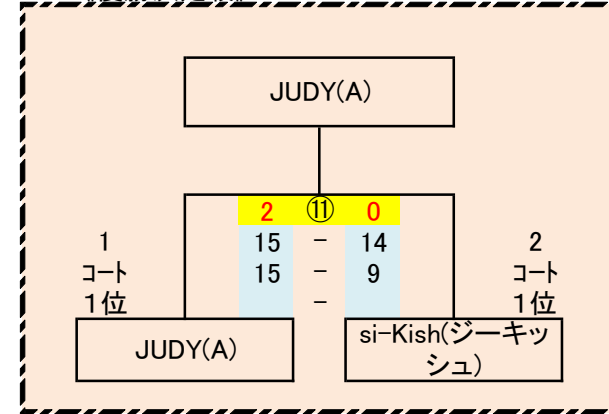

第 1 コート

レディース

後期交流会 I

昭和スポーツセンター

令和6年1月14日

《優勝決定戦》

《参考試合》

グループ	チーム名	C'sクレス	Vamos 1	JUDY(A)	FESVクラブ B	BIRTH	勝負	得失セット	得点率	順位
A	C'sクレス	-	2 ① 0 15 - 10 15 - 8	1 ⑥ 2 11 - 15 15 - 14 8 - 15	2 ⑨ 1 11 - 15 15 - 11 15 - 11	2 ③ 0 15 - 2 15 - 13 -	3 - 1	7 - 3	1.184	2
	Vamos 1	0 ① 2 10 - 15 8 - 15 -	-	0 ④ 2 4 - 15 11 - 15 -	0 ⑦ 2 11 - 15 8 - 15 -	2 ⑩ 1 15 - 14 13 - 15 15 - 10	1 - 3	2 - 7	0.736	4
	JUDY(A)	2 ⑥ 1 15 - 11 14 - 15 15 - 8	2 ④ 0 15 - 4 15 - 11 -	-	2 ② 0 15 - 10 15 - 13 -	2 ⑧ 0 15 - 14 15 - 8 -	4 - 0	8 - 1	1.426	1
	FESVクラブ B	1 ⑨ 2 15 - 11 11 - 15 11 - 15	2 ⑦ 0 15 - 11 15 - 8 -	0 ② 2 10 - 15 13 - 15 -	-	2 ⑤ 0 15 - 11 15 - 7 -	2 - 2	5 - 4	1.111	3
	BIRTH	0 ③ 2 2 - 15 13 - 15 -	1 ⑩ 2 14 - 15 15 - 13 10 - 15	0 ⑧ 2 14 - 15 8 - 15 -	0 ⑤ 2 11 - 15 7 - 15 -	-	0 - 4	1 - 8	0.707	5

第 2 コート

レディース

後期交流会 I

昭和スポーツセンター

令和6年1月14日

《参考試合》

グループ	チーム名	si-Kish(ジー キッシュ)	あぶろーず	Vamos 2	JUDY(B)	FESVクラブ A	勝負	得失セット	得点率	順位
A	si-Kish(ジー キッシュ)	-	2 ① 0 15 - 8 15 - 12 -	2 ⑥ 0 15 - 12 15 - 7 -	2 ⑨ 0 15 - 12 15 - 14 -	2 ③ 1 14 - 15 15 - 10 15 - 6	4 - 0	8 - 1	1.396	1
	あぶろーず	0 ① 2 8 - 15 12 - 15 -	-	2 ④ 1 15 - 9 8 - 15 15 - 14	0 ⑦ 2 9 - 15 10 - 15 -	0 ⑩ 2 12 - 15 11 - 15 -	1 - 3	2 - 7	0.781	4
	Vamos 2	0 ⑥ 2 12 - 15 7 - 15 -	1 ④ 2 9 - 15 15 - 8 14 - 15	-	0 ② 2 6 - 15 8 - 15 -	1 ⑧ 2 15 - 12 10 - 15 11 - 15	0 - 4	2 - 8	0.764	5
	JUDY(B)	0 ⑨ 2 12 - 15 14 - 15 -	2 ⑦ 0 15 - 9 15 - 10 -	2 ② 0 15 - 6 15 - 8 -	-	2 ⑤ 1 14 - 15 15 - 9 15 - 10	3 - 1	6 - 3	1.340	2
	FESVクラブ A	1 ③ 2 15 - 14 10 - 15 6 - 15	2 ⑩ 0 15 - 12 15 - 11 -	2 ⑧ 1 12 - 15 15 - 10 15 - 11	1 ⑤ 2 15 - 14 9 - 15 10 - 15	-	2 - 2	6 - 5	0.932	3