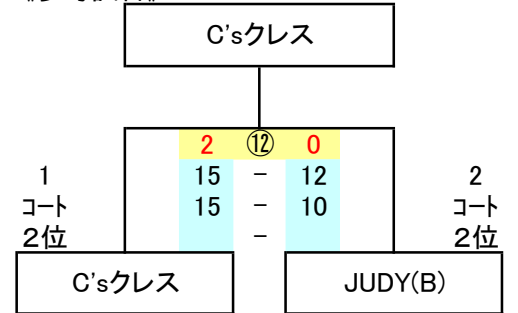

第 1 コート

レディース

後期交流会 I

昭和スポーツセンター

令和6年1月14日

《優勝決定戦》

《参考試合》

グループ	チーム名	C'sクレス	Vamos 1	JUDY(A)	FESVクラブ B	BIRTH	勝負	得失セット	得点率	順位
A	C'sクレス	-	2 ① 0 15 - 10 15 - 8	1 ⑥ 2 11 - 15 15 - 14 8 - 15	2 ⑨ 1 11 - 15 15 - 11 15 - 11	2 ③ 0 15 - 2 15 - 13 -	3 - 1	7 - 3	1.184	2
	Vamos 1	0 ① 2 10 - 15 8 - 15 -	-	0 ④ 2 4 - 15 11 - 15 -	0 ⑦ 2 11 - 15 8 - 15 -	2 ⑩ 1 15 - 14 13 - 15 15 - 10	1 - 3	2 - 7	0.736	4
	JUDY(A)	2 ⑥ 1 15 - 11 14 - 15 15 - 8	2 ④ 0 15 - 4 15 - 11 -	-	2 ② 0 15 - 10 15 - 13 -	2 ⑧ 0 15 - 14 15 - 8 -	4 - 0	8 - 1	1.426	1
	FESVクラブ B	1 ⑨ 2 15 - 11 11 - 15 11 - 15	2 ⑦ 0 15 - 11 15 - 8 -	0 ② 2 10 - 15 13 - 15 -	-	2 ⑤ 0 15 - 11 15 - 7 -	2 - 2	5 - 4	1.111	3
	BIRTH	0 ③ 2 2 - 15 13 - 15 -	1 ⑩ 2 14 - 15 15 - 13 10 - 15	0 ⑧ 2 14 - 15 8 - 15 -	0 ⑤ 2 11 - 15 7 - 15 -	-	0 - 4	1 - 8	0.707	5

第 2 コート

レディース

後期交流会 I

昭和スポーツセンター

令和6年1月14日

《参考試合》

グループ	チーム名	si-Kish(ジー キッシュ)	あぶろーず	Vamos 2	JUDY(B)	FESVクラブ A	勝負	得失セット	得点率	順位
A	si-Kish(ジー キッシュ)	-	2 ① 0 15 - 8 15 - 12 -	2 ⑥ 0 15 - 12 15 - 7 -	2 ⑨ 0 15 - 12 15 - 14 -	2 ③ 1 14 - 15 15 - 10 15 - 6	4 - 0	8 - 1	1.396	1
	あぶろーず	0 ① 2 8 - 15 12 - 15 -	-	2 ④ 1 15 - 9 8 - 15 15 - 14	0 ⑦ 2 9 - 15 10 - 15 -	0 ⑩ 2 12 - 15 11 - 15 -	1 - 3	2 - 7	0.781	4
	Vamos 2	0 ⑥ 2 12 - 15 7 - 15 -	1 ④ 2 9 - 15 15 - 8 14 - 15	-	0 ② 2 6 - 15 8 - 15 -	1 ⑧ 2 15 - 12 10 - 15 11 - 15	0 - 4	2 - 8	0.764	5
	JUDY(B)	0 ⑨ 2 12 - 15 14 - 15 -	2 ⑦ 0 15 - 9 15 - 10 -	2 ② 0 15 - 6 15 - 8 -	-	2 ⑤ 1 14 - 15 15 - 9 15 - 10	3 - 1	6 - 3	1.340	2
	FESVクラブ A	1 ③ 2 15 - 14 10 - 15 6 - 15	2 ⑩ 0 15 - 12 15 - 11 -	2 ⑧ 1 12 - 15 15 - 10 15 - 11	1 ⑤ 2 15 - 14 9 - 15 10 - 15	-	2 - 2	6 - 5	0.932	3